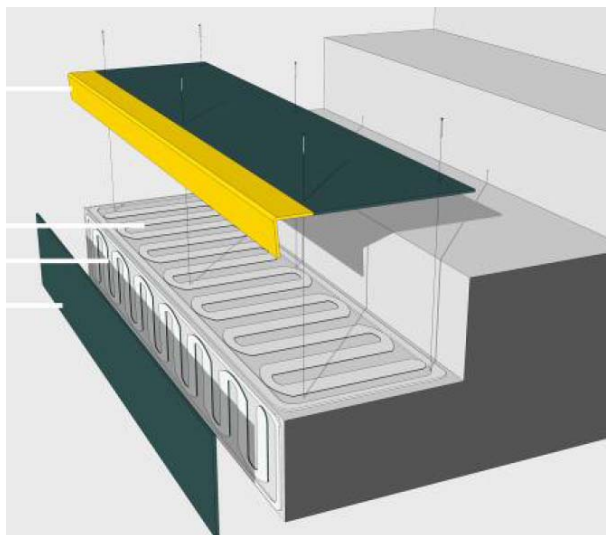

Ние Уплътняваме Вашите успехи!

Цялостно покриване на стъпала и площадки

Характеристики

Противоплъзгащо покритие
Опция за пожароустойчивост
Ниско тегло
Избор на цвetoва комбинация
Удароустойчив
Устойчив на корозия
Избор на дебелина и размери
Произведен по ISO 9001

Приложения

Стълби
Рампи
Пътеки
Площадки
Складове с мотокари
Цехове
Фабрики
Места със силно разливане на масла

Техническа информация

Цвят: черен с жълт, черен с бял,

Дебелина: 4мм

Среден живот на повърността : 10+ години (базиран на статистика)

Размери: стъпала 3020мм x 345мм (може да се реже) – 11.3кг
плоски повърхности 2440мм x 1200мм – 22кг.

Работна температура: -20 до 80°C